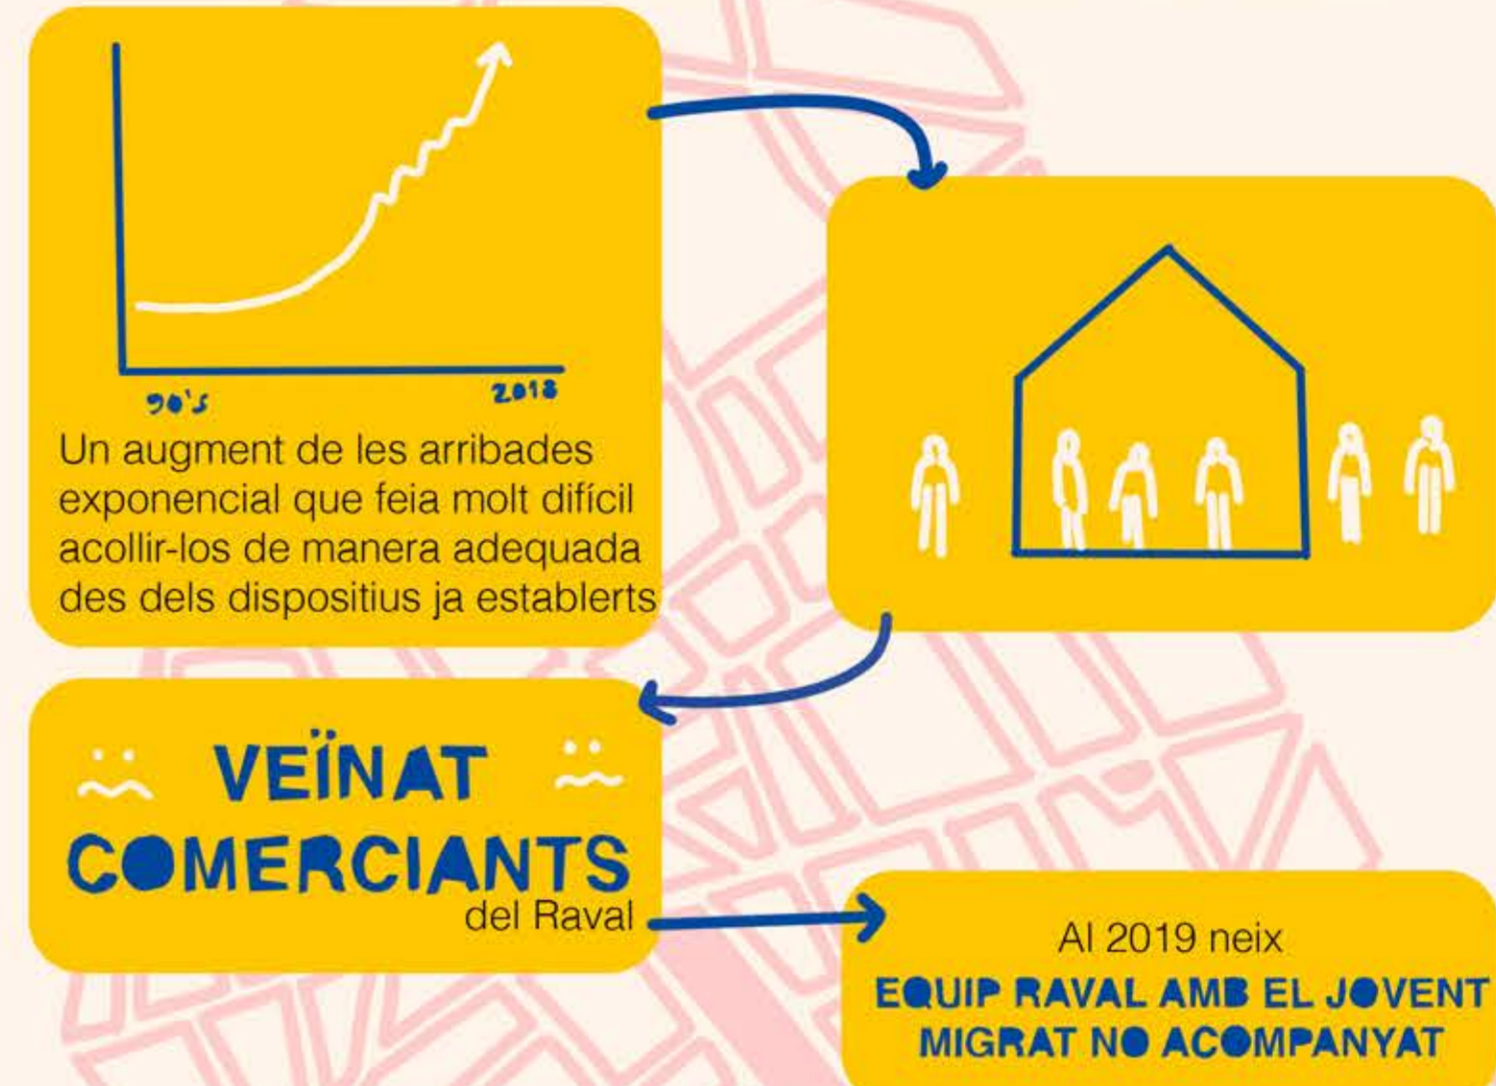

EQUIP RAVAL AMB EL JOVENT MIGRAT NO ACOMPANYAT

EQUIP

QUI SOM

Som un **espai de treball comunitari** creat el 2019 que inclou 16 organitzacions diverses: esportives, socials, culturals, veïnals, administració local i serveis municipals

EQUIP RAVAL

- Projecte impulsat per una **Fundació Comunitària**
- Multi-actor**
- Expertesa d'agents arrelats al **territori**

CONTEXT

A QUINA SITUACIÓ VOLEM DONAR RESPOSTA?

A la situació dels infants i joves no acompanyats en situació de vulnerabilitat detectats al territori

Com hem arribat a la situació actual?

PROPOSTA

I quina és la nostra PROPOSTA

Millorar l'acollida i futur del jovent migrat sol al barri del Raval

La planificació del projecte es va construir per adaptar-se a les necessitats del moment